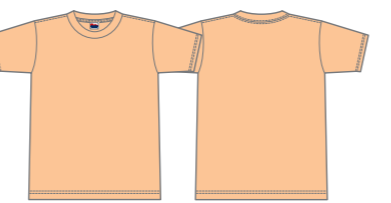

イタリアンレッド-169 ● PANTONE-185C

ラベンダー-019 ● PANTONE-7439C

コーラルオレンジ-170 ● PANTONE-661C

パープル-014 ● PANTONE-269C

ロイヤルブルー-032 ● PANTONE-661C

デニム-109 ● PANTONE-303C

ディープパープル-192 ● PANTONE-7417C

ジャパンブルー-171 ● PANTONE-2746C

シーブルー-199 ● PANTONE-311C

バーガンディー-112 ● PANTONE-195C

ライトブルー-133 ● PANTONE-2905C

デイジー-165 ● PANTONE-109C

ライトグリーン-024 ● PANTONE-381C

サムライブルー-198 ● PANTONE-285C

マスタード-021 ● PANTONE-130C

オリーブ-128 ● PANTONE-5815C

ライトイエロー-134 ● PANTONE-1205C

ホットピンク-146 ● PANTONE-226C

アイスグリーン-195 ● PANTONE-571C

ミント-196 ● PANTONE-326C

ピーコックグリーン-197 ● PANTONE-321C

ディープパープル-200 ● PANTONE-276C

ブライトグリーン-194 ● PANTONE-361C

ライトオレンジ-189 ● PANTONE-1555C

エメラルド-442 ● PANTONE-316C

ライトサーモン-190 ● PANTONE-170C

ライトパープル-188 ● PANTONE-2567C