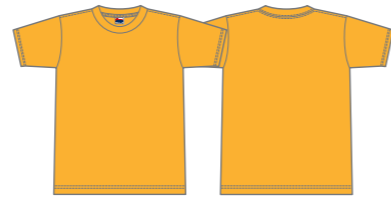

■5.6オンスヘビーウェイトTシャツ

ホワイト-001 ○ White

オレンジ-015 ● PANTONE-1655C

ターコイズ-034 ● PANTONE-639C

チャコール-129 ● PANTONE-432C

シルバークレイ-153 ● PANTONE-Cool Gray6C

フォレスト-131 ● PANTONE-627C

ディープグリーン-193 ● PANTONE-3435C

クグレ-003 ● PANTONE-Cool Gray8C

イエロー-020 ● PANTONE-107C

アッシュ-044 ● PANTONE-Cool Gray2C

ライトピンク-132 ● PANTONE-705C

メトロブルー-167 ● PANTONE-282C

ライム-155 ● PANTONE-375C

ピーチ-191 ● PANTONE-671C

ブラック-005 ● Black

グリーン-025 ● PANTONE-348C

ゴールドイエロー-077 ● PANTONE-137C

アクア-095 ● PANTONE-3252C

チョコレート-168 ● PANTONE-439C

ピンク-011 ● PANTONE-230C

レッド-010 ● PANTONE-200C

ネイビー-031 ● PANTONE-539C

ナチュラル-106 ● PANTONE-7500C