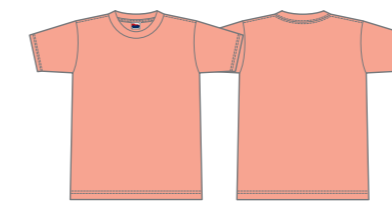

イタリアンレッド-169 ● PANTONE-185C

ラベンダー-019 ● PANTONE-7439C

コーラルオレンジ-170 ● PANTONE-661C

パープル-014 ● PANTONE-269C

ロイヤルブルー-032 ● PANTONE-661C

デニム-109 ● PANTONE-303C

ディープパープル-192 ● PANTONE-7417C

ジャパンブルー-171 ● PANTONE-2746C

シーブルー-199 ● PANTONE-311C

バーガンディー-112 ● PANTONE-195C

ライトブルー-133 ● PANTONE-2905C

デイジー-165 ● PANTONE-109C

ライトグリーン-024 ● PANTONE-381C

サムライブルー-198 ● PANTONE-285C

マスタード-021 ● PANTONE-130C

オリーブ-128 ● PANTONE-5815C

ライトイエロー-134 ● PANTONE-1205C

ホットピンク-146 ● PANTONE-226C

アイスグリーン-195 ● PANTONE-571C

ミント-196 ● PANTONE-326C

ピーコックグリーン-197 ● PANTONE-321C

ディープパープル-200 ● PANTONE-276C

ブライトグリーン-194 ● PANTONE-361C

ライトオレンジ-189 ● PANTONE-1555C

エメラルド-442 ● PANTONE-316C

ライトサーモン-190 ● PANTONE-170C

ライトパープル-188 ● PANTONE-2567C