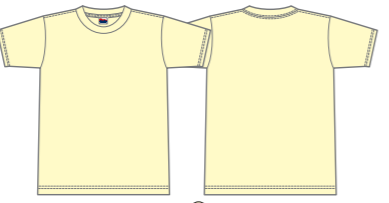

イタリアンレッド-169 ● PANTONE-185C

ラベンダー-019 ● PANTONE-7439C

コーラルオレンジ-170 ● PANTONE-661C

パープル-014 ● PANTONE-269C

ロイヤルブルー-032 ● PANTONE-661C

デニム-109 ● PANTONE-303C

ディープパープル-192 ● PANTONE-7417C

ジャパンブルー-171 ● PANTONE-2746C

シーブルー-199 ● PANTONE-311C

バーガンディー-112 ● PANTONE-195C

ライトブルー-133 ● PANTONE-2905C

デイジー-165 ● PANTONE-109C

ライトグリーン-024 ● PANTONE-381C

サムライブルー-198 ● PANTONE-285C

マスタード-021 ● PANTONE-130C

オリーブ-128 ● PANTONE-5815C

ライトイエロー-134 ● PANTONE-1205C

ホットピンク-146 ● PANTONE-226C

アイスグリーン-195 ● PANTONE-571C

ミント-196 ● PANTONE-326C

ピーコックグリーン-197 ● PANTONE-321C

ディープパープル-200 ● PANTONE-276C

ブライトグリーン-194 ● PANTONE-361C

ライトオレンジ-189 ● PANTONE-1555C