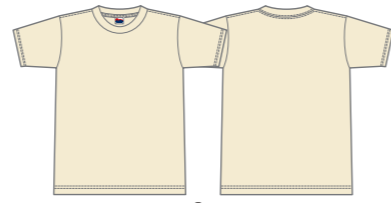

■5.6オンスヘビーウェイトTシャツ

ホワイト-001 ○ White

オレンジ-015 ● PANTONE-1655C

ターコイズ-034 ● PANTONE-639C

チャコール-129 ● PANTONE-432C

シルバークレイ-153 ● PANTONE-Cool Gray6C

フォレスト-131 ● PANTONE-627C

ディープグリーン-193 ● PANTONE-3435C

クグレ-003 ● PANTONE-Cool Gray8C

イエロー-020 ● PANTONE-107C

アッシュ-044 ● PANTONE-Cool Gray2C

ライトピンク-132 ● PANTONE-705C

メトロブルー-167 ● PANTONE-282C

ライム-155 ● PANTONE-375C

ピーチ-191 ● PANTONE-671C

ブラック-005 ● Black

グリーン-025 ● PANTONE-348C

ゴールドイエロー-077 ● PANTONE-137C

アクア-095 ● PANTONE-3252C

チョコレート-168 ● PANTONE-439C

ピンク-011 ● PANTONE-230C

レッド-010 ● PANTONE-200C

ネイビー-031 ● PANTONE-539C

ナチュラル-106 ● PANTONE-7500C

イタリアンレッド-169 ● PANTONE-185C

ラベンダー-019 ● PANTONE-7439C

コーラルオレンジ-170 ● PANTONE-661C

パープル-014 ● PANTONE-269C

ロイヤルブルー-032 ● PANTONE-661C

デニム-109 ● PANTONE-303C

ディープパープル-192 ● PANTONE-7417C

ジャパンブルー-171 ● PANTONE-2746C