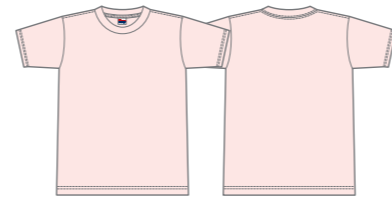

■5.6オンスヘビーウェイトTシャツ

ホワイト-001 ○ White

オレンジ-015 ● PANTONE-1655C

ターコイズ-034 ● PANTONE-639C

チャコール-129 ● PANTONE-432C

シルバークレイ-153 ● PANTONE-Cool Gray6C

フォレスト-131 ● PANTONE-627C

ディープグリーン-193 ● PANTONE-3435C

クグレ-003 ● PANTONE-Cool Gray8C

イエロー-020 ● PANTONE-107C

アッシュ-044 ● PANTONE-Cool Gray2C

ライトピンク-132 ● PANTONE-705C

メトロブルー-167 ● PANTONE-282C

ライム-155 ● PANTONE-375C

ピーチ-191 ● PANTONE-671C

ブラック-005 ● Black