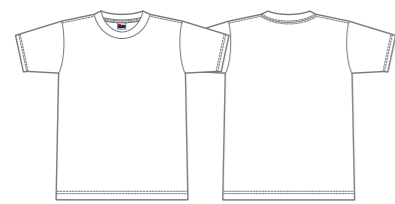

■5.6オンスヘビーウェイトTシャツ

ホワイト-001 ○ White

オレンジ-015 ● PANTONE-1655C

ターコイズ-034 ● PANTONE-639C

チャコール-129 ● PANTONE-432C

シルバークレイ-153 ● PANTONE-Cool Gray6C

フォレスト-131 ● PANTONE-627C

ディープグリーン-193 ● PANTONE-3435C

クグレ-003 ● PANTONE-Cool Gray8C

イエロー-020 ● PANTONE-107C

アッシュ-044 ● PANTONE-Cool Gray2C

ライトピンク-132 ● PANTONE-705C

メトロブルー-167 ● PANTONE-282C

ライム-155 ● PANTONE-375C

ピーチ-191 ● PANTONE-671C

ブラック-005 ● Black