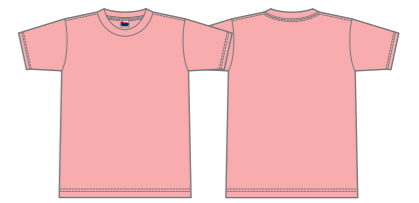

■5.6オンスヘビーウェイトTシャツ

ホワイト-001 ○ White

オレンジ-015 ● PANTONE-1655C

ターコイズ-034 ● PANTONE-639C

チャコール-129 ● PANTONE-432C

シルバークレイ-153 ● PANTONE-Cool Gray6C

フォレスト-131 ● PANTONE-627C

ディープグリーン-193 ● PANTONE-3435C

クグレ-003 ● PANTONE-Cool Gray8C

イエロー-020 ● PANTONE-107C

アッシュ-044 ● PANTONE-Cool Gray2C

ライトピンク-132 ● PANTONE-705C

メトロブルー-167 ● PANTONE-282C

ライム-155 ● PANTONE-375C

ピーチ-191 ● PANTONE-671C

ブラック-005 ● Black

グリーン-025 ● PANTONE-348C

ゴールドイエロー-077 ● PANTONE-137C

アクア-095 ● PANTONE-3252C

チョコレート-168 ● PANTONE-439C

ピンク-011 ● PANTONE-230C

レッド-010 ● PANTONE-200C

ネイビー-031 ● PANTONE-539C

ナチュラル-106 ● PANTONE-7500C