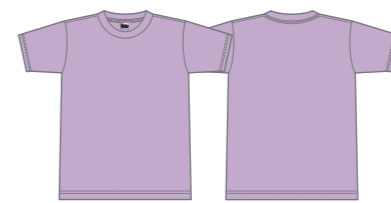

イタリアンレッド-169 ● PANTONE-185C

ラベンダー-019 ● PANTONE-7439C

コーラルオレンジ-170 ● PANTONE-661C

パープル-014 ● PANTONE-269C

ロイヤルブルー-032 ● PANTONE-661C

デニム-109 ● PANTONE-303C

ディープパープル-192 ● PANTONE-7417C

ジャパンブルー-171 ● PANTONE-2746C

シーブルー-199 ● PANTONE-311C

バーガンディー-112 ● PANTONE-195C

ライトブルー-133 ● PANTONE-2905C

デイジー-165 ● PANTONE-109C

ライトグリーン-024 ● PANTONE-381C

サムライブルー-198 ● PANTONE-285C

マスタード-021 ● PANTONE-130C

オリーブ-128 ● PANTONE-5815C

ライトイエロー-134 ● PANTONE-1205C

ホットピンク-146 ● PANTONE-226C

アイスグリーン-195 ● PANTONE-571C

ミント-196 ● PANTONE-326C

ピーコックグリーン-197 ● PANTONE-321C

ディープパープル-200 ● PANTONE-276C

ブライトグリーン-194 ● PANTONE-361C

ライトオレンジ-189 ● PANTONE-1555C

エメラルド-442 ● PANTONE-316C

ライトサーモン-190 ● PANTONE-170C

ライトパープル-188 ● PANTONE-2567C