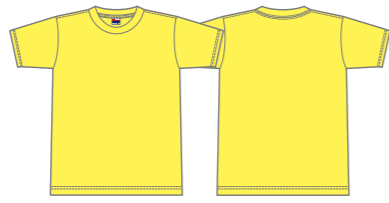

■5.6オンスヘビーウェイトTシャツ

ホワイト-001 ○ White

オレンジ-015 ● PANTONE-1655C

ターコイズ-034 ● PANTONE-639C

チャコール-129 ● PANTONE-432C

シルバークレイ-153 ● PANTONE-Cool Gray6C

フォレスト-131 ● PANTONE-627C

ディープグリーン-193 ● PANTONE-3435C

クグレ-003 ● PANTONE-Cool Gray8C

イエロー-020 ● PANTONE-107C

アッシュ-044 ● PANTONE-Cool Gray2C

ライトピンク-132 ● PANTONE-705C

メトロブルー-167 ● PANTONE-282C

ライム-155 ● PANTONE-375C

ピーチ-191 ● PANTONE-671C

ブラック-005 ● Black