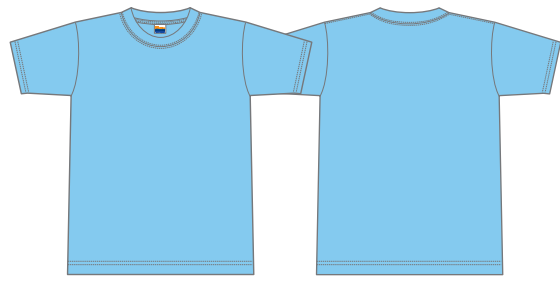

■4.0オンスベーシックTシャツ

ホワイト-001 ○ White

ロイヤルブルー-032 ● PANTONE-661C

イエロー-020 ● PANTONE-108C

ピンク-011 ● PANTONE-230C

フォレスト-131 ● PANTONE-627C

空グレー-003 ● PANTONE-Cool Gray8C

ターコイズ-034 ● PANTONE-639C

ゴールドイエロー-077 ● PANTONE-137C

デイジー-165 ● PANTONE-109C

イタリアンレッド-169 ● PANTONE-185C

ブラック-005 ● Black

ライトブルー-133 ● PANTONE-2905C

ライトピンク-132 ● PANTONE-705C

パープル-014 ● PANTONE-269C

ネイビー-031 ● PANTONE-296C

ライム-155 ● PANTONE-375C

ホットピンク-146 ● PANTONE-226C

バーガンディー-112 ● PANTONE-195C

レッド-010 ● PANTONE-187C

グリーン-025 ● PANTONE-348C

オレンジ-015 ● PANTONE-1655C

ライトイエロー-134 ● PANTONE-1205C