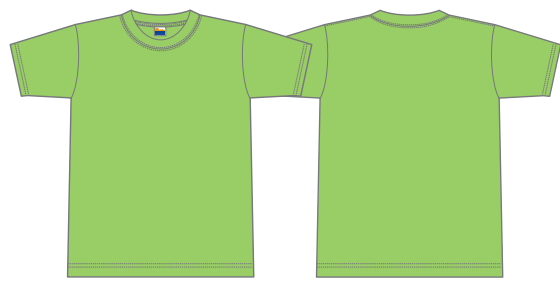

■4.0オンスベーシックTシャツ

ホワイト-001 ○ White

ロイヤルブルー-032 ● PANTONE-661C

イエロー-020 ● PANTONE-108C

ピンク-011 ● PANTONE-230C

フォレスト-131 ● PANTONE-627C

空グレー-003 ● PANTONE-Cool Gray8C

ターコイズ-034 ● PANTONE-639C

ゴールドイエロー-077 ● PANTONE-137C

デイジー-165 ● PANTONE-109C

イタリアンレッド-169 ● PANTONE-185C

ブラック-005 ● Black

ライトブルー-133 ● PANTONE-2905C

ライトピンク-132 ● PANTONE-705C

パープル-014 ● PANTONE-269C

ネイビー-031 ● PANTONE-296C

ライム-155 ● PANTONE-375C

ホットピンク-146 ● PANTONE-226C

バーガンディー-112 ● PANTONE-195C

レッド-010 ● PANTONE-187C

グリーン-025 ● PANTONE-348C

オレンジ-015 ● PANTONE-1655C

ライトイエロー-134 ● PANTONE-1205C