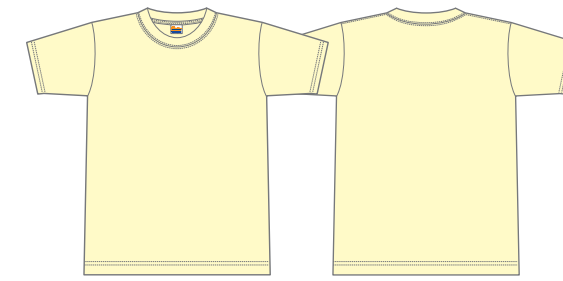

■4.0オンスベーシックTシャツ

ホワイト-001 ○ White

ロイヤルブルー-032 ● PANTONE-661C

イエロー-020 ● PANTONE-108C

ピンク-011 ● PANTONE-230C

フォレスト-131 ● PANTONE-627C

空グレー-003 ● PANTONE-Cool Gray8C

ターコイズ-034 ● PANTONE-639C

ゴールドイエロー-077 ● PANTONE-137C

デイジー-165 ● PANTONE-109C

イタリアンレッド-169 ● PANTONE-185C

ブラック-005 ● Black

ライトブルー-133 ● PANTONE-2905C

ライトピンク-132 ● PANTONE-705C

パープル-014 ● PANTONE-269C

ネイビー-031 ● PANTONE-296C

ライム-155 ● PANTONE-375C

ホットピンク-146 ● PANTONE-226C

バーガンディー-112 ● PANTONE-195C

レッド-010 ● PANTONE-187C

グリーン-025 ● PANTONE-348C

オレンジ-015 ● PANTONE-1655C

ライトイエロー-134 ● PANTONE-1205C