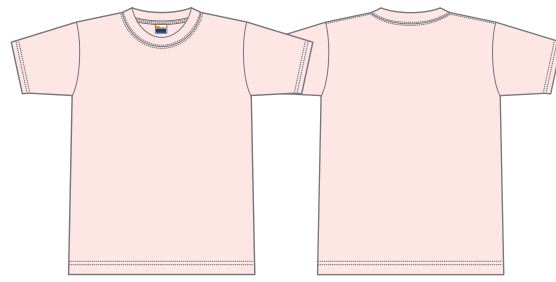

■4.0オンスベーシックTシャツ

ホワイト-001 ○ White

ロイヤルブルー-032 ● PANTONE-661C

イエロー-020 ● PANTONE-108C

ピンク-011 ● PANTONE-230C

フォレスト-131 ● PANTONE-627C

空グレー-003 ● PANTONE-Cool Gray8C

ターコイズ-034 ● PANTONE-639C

ゴールドイエロー-077 ● PANTONE-137C

デイジー-165 ● PANTONE-109C

イタリアンレッド-169 ● PANTONE-185C

ブラック-005 ● Black

ライトブルー-133 ● PANTONE-2905C

ライトピンク-132 ● PANTONE-705C

パープル-014 ● PANTONE-269C

ネイビー-031 ● PANTONE-296C

ライム-155 ● PANTONE-375C

ホットピンク-146 ● PANTONE-226C

バーガンディー-112 ● PANTONE-195C

レッド-010 ● PANTONE-187C

グリーン-025 ● PANTONE-348C

オレンジ-015 ● PANTONE-1655C

ライトイエロー-134 ● PANTONE-1205C