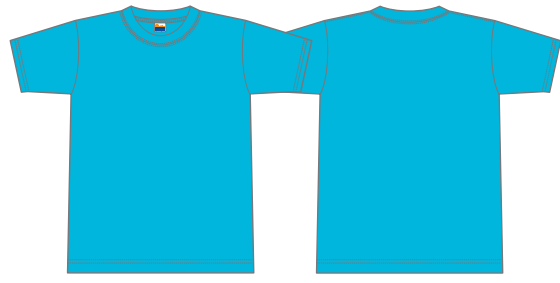

■4.0オンスベーシックTシャツ

ホワイト-001 ○ White

ロイヤルブルー-032 ● PANTONE-661C

イエロー-020 ● PANTONE-108C

ピンク-011 ● PANTONE-230C

フォレスト-131 ● PANTONE-627C

空グレー-003 ● PANTONE-Cool Gray8C

ターコイズ-034 ● PANTONE-639C

ゴールドイエロー-077 ● PANTONE-137C

デイジー-165 ● PANTONE-109C

イタリアンレッド-169 ● PANTONE-185C

ブラック-005 ● Black

ライトブルー-133 ● PANTONE-2905C

ライトピンク-132 ● PANTONE-705C

パープル-014 ● PANTONE-269C

ネイビー-031 ● PANTONE-296C