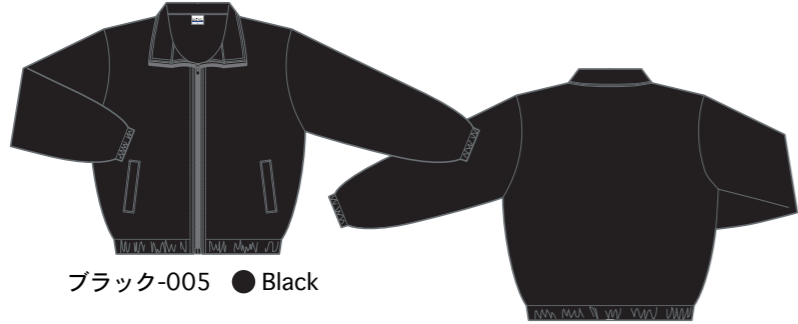

■ イベントブルゾン

ホワイト-001 ○ White

グレー-002 ○ PANTONE-420C

ブラック-005 ● Black

レッド-010 ● PANTONE-199C

パープル-014 ● PANTONE-268C

オレンジ-015 ● PANTONE-164C

ワインレッド-016 ● PANTONE-1945C

イエロー-020 ● PANTONE-122C

グリーン-025 ● PANTONE-356C

ブルー-030 ● PANTONE-7455C

ネイビー-031 ● PANTONE-2965C

サックス-033 ● PANTONE-284C

ライトピンク-132 ● PANTONE-1895C

蛍光グリーン-046 ● PANTONE-802C

蛍光イエロー-047 ● PANTONE-387C