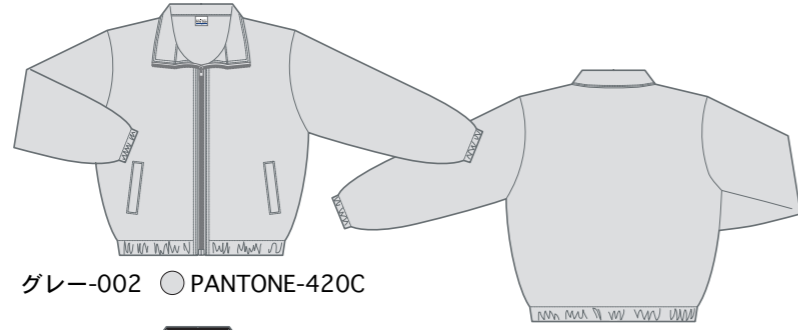

■ イベントブルゾン

ホワイト-001 ○ White

グレー-002 ○ PANTONE-420C

ブラック-005 ● Black

レッド-010 ● PANTONE-199C

パープル-014 ● PANTONE-268C

オレンジ-015 ● PANTONE-164C

ワインレッド-016 ● PANTONE-1945C