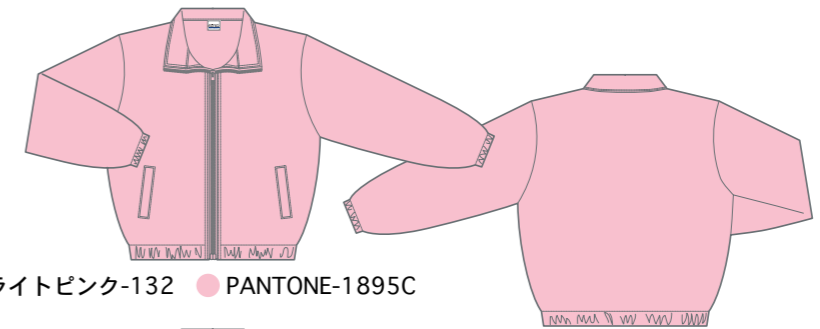

■ イベントブルゾン

ホワイト-001 ○ White

グレー-002 ○ PANTONE-420C

ブラック-005 ● Black

レッド-010 ● PANTONE-199C

パープル-014 ● PANTONE-268C

オレンジ-015 ● PANTONE-164C

ワインレッド-016 ● PANTONE-1945C

イエロー-020 ● PANTONE-122C

グリーン-025 ● PANTONE-356C

ブルー-030 ● PANTONE-7455C

ネイビー-031 ● PANTONE-2965C

サックス-033 ● PANTONE-284C

ライトピンク-132 ● PANTONE-1895C

蛍光グリーン-046 ● PANTONE-802C

蛍光イエロー-047 ● PANTONE-387C