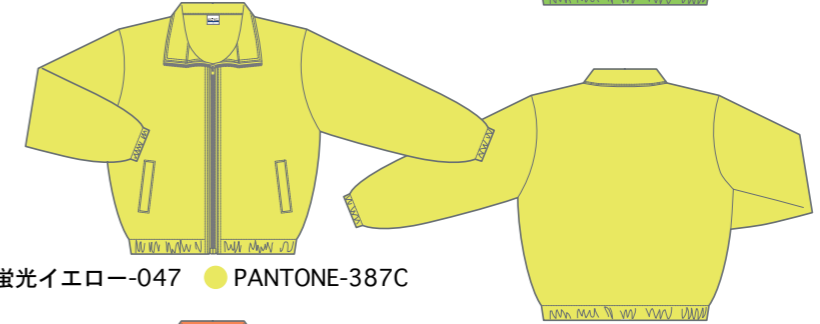

■ イベントブルゾン

ホワイト-001 ○ White

グレー-002 ○ PANTONE-420C

ブラック-005 ● Black

レッド-010 ● PANTONE-199C

パープル-014 ● PANTONE-268C

オレンジ-015 ● PANTONE-164C

ワインレッド-016 ● PANTONE-1945C

イエロー-020 ● PANTONE-122C

グリーン-025 ● PANTONE-356C

ブルー-030 ● PANTONE-7455C

ネイビー-031 ● PANTONE-2965C

サックス-033 ● PANTONE-284C

ライトピンク-132 ● PANTONE-1895C

蛍光グリーン-046 ● PANTONE-802C

蛍光イエロー-047 ● PANTONE-387C